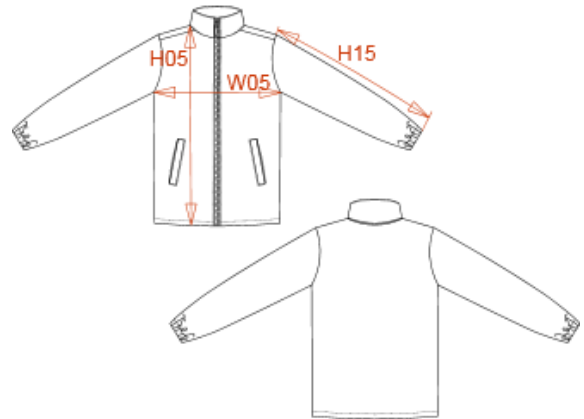

# KARIBAN

**REFERENCE :** K616

**SIZES :** XS\_S\_M\_L\_XL\_XXL\_3XL

**COMPOSITION :**

Main fabric : Polyester 70 100%polyester

**WEIGHT :**

Main fabric : 70 gsm

**ARTICLE WEIGHT :**

240 gr/pc

DESCRIPTION	
<b>Français :</b>	Coupe-vent non doublé
<b>English :</b>	Windbreaker
<b>Nederlands :</b>	Ongevoerde windbreaker
<b>Deutsch :</b>	Windbreaker
<b>Español :</b>	Cortaviento sin forro
<b>Italiano :</b>	Windbreaker
<b>Português :</b>	Windbreaker

COLORS	PANTONE SERIGRAPHIE
Black	Black
Navy	296C
Red	200C
White	White
Orange	1585C
Forest green	5605C
Sky blue	2169C
Light royal blue	7685C
Yellow	1225C
Lime	367C
Tropical blue	2185C

MEASUREMENT							
Description	XS	S	M	L	XL	XXL	3XL
<b>H05</b> Hauteur totale / Total height	72	75	78	80	82	84	90,30
<b>W05</b> 1/2 largeur poitrine / 1/2 chest width	56	60	64	67	70	73	77
<b>H15</b> Longueur manche / Sleeve length	60	62	64	66	68	70	72

CARE LABEL				

PACKING	
Box	50 pcs / box XS => L:63cm W:42cm H:24cm GW:12.00kg NW:11.00kg S => L:63cm W:41cm H:22cm GW:11.00kg NW:10.00kg M => L:66cm W:43cm H:22cm GW:11.00kg NW:10.00kg L => L:68cm W:44cm H:22cm GW:12.00kg NW:11.00kg XL => L:70cm W:45cm H:22cm GW:12.50kg NW:11.50kg XXL => L:73cm W:46cm H:22cm GW:13kg NW:12kg 3XL => L:76cm W:47cm H:22cm GW:14kg NW:13kg